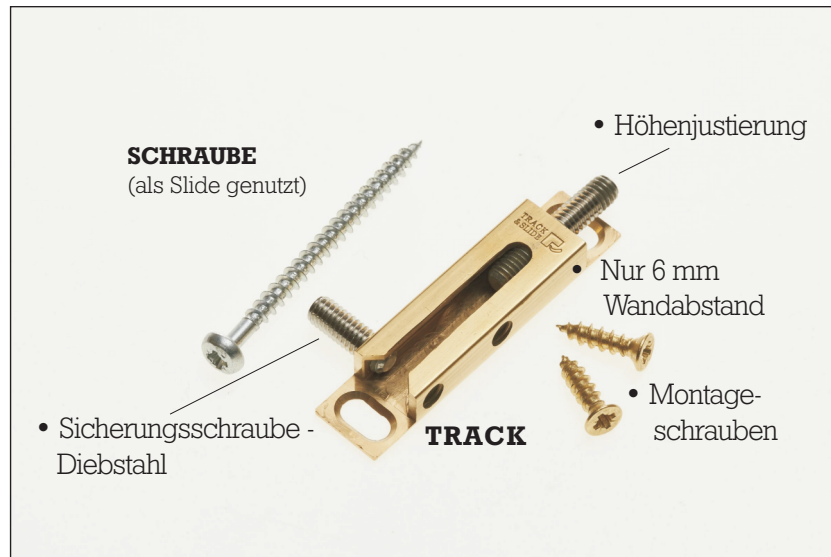

TRACK JUNIOR[®] für kleine und mittlere Formate

- Hochwertige Messing- und Edelstahlteile
- Schlichtes Design
- Einfach zu handhaben
- Justieren an der Wand ohne Abhängen
- Diebstahlsicherung
- Transportsicherung
- Depothängung
- Hinterlüftung
- Hohe Belastbarkeit

- Nachhaltigkeit**
- Schönheit**
- Komfort**
- Innovation**
- Sicherheit**
- Kompatibilität**
- Vielfältigkeit**
- Schutz**
- Testergebnisse**

Justieren an der Wand

Diebstahlsicherung

Transportsicherung

Depothängung